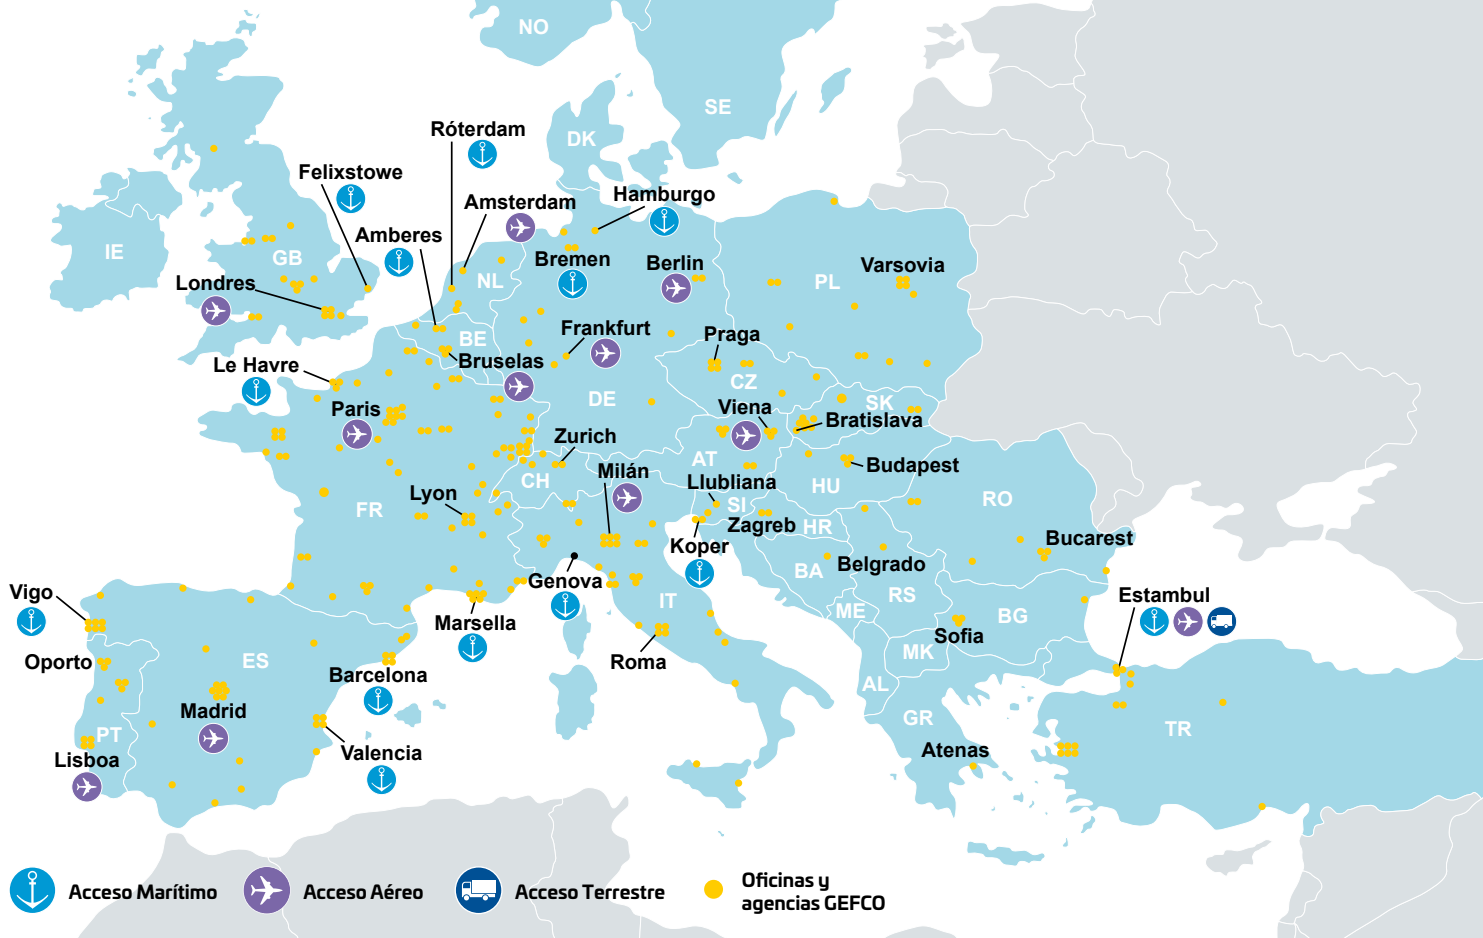

GEO-GATEWAYS

Acercando con seguridad el mundo a su puerta

EUROPA

**LÍDER LOGÍSTICO EN EUROPA CON
MÁS DE 65 AÑOS DE EXPERIENCIA**

Contamos con más de 300 instalaciones en nuestra red europea y con un amplio conocimiento de las normativas y reglamentos aduaneros y fiscales, nuestros equipos locales garantizan el desarrollo de su logística a través de toda Europa.

GEFCO

Partners, unlimited

NUESTRA AMPLIA COBERTURA

A TRAVÉS DE NUESTRA PROPIA RED

¿POR QUÉ ELEGIR GEFCO?

AMPLIA EXPERIENCIA

- Más de 65 años de experiencia en logística industrial
- #1 en logística del mercado automotriz
- Expertos en gestiones aduaneras y de representación fiscal

COBERTURA GLOBAL

- Una de las redes propias más importantes en Europa
- Implementación de soluciones puerta a puerta totalmente integradas

VISIBILIDAD Y CONTROL

- Track & Trace online
- Indicadores de performance
- Torre de control